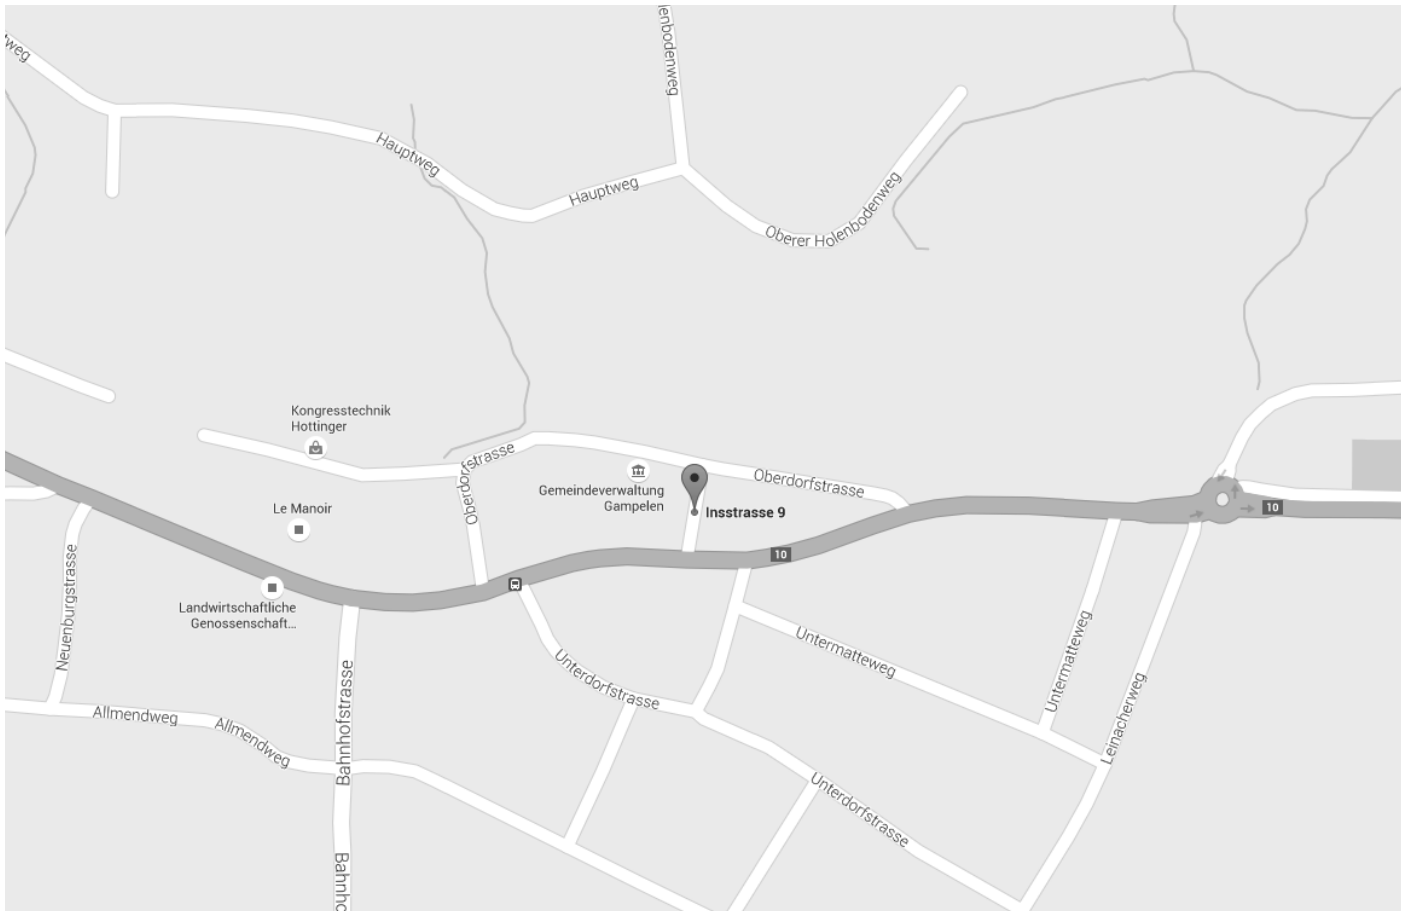

mediteam
GAMPELEN

Anfahrtsplan Mediteam Gampelen

Wegbeschreibung

» Anreise mit öffentlichen Verkehrsmitteln

Direkt vor dem Haus befindet sich die Bushaltestelle „Gampelen Dorf“ an der Insstrasse. Benutzen Sie die Buslinie zwischen Ins und Erlach via Gampelen, Gals.

Die Bahnlinie Bern – Neuenburg hält auch in Gampelen. Vom Bahnhof Gampelen folgen Sie der Bahnhofstrasse bis ins Dorf und biegen dann rechts Richtung Ins ab. Nach ca. 200 m befindet sich das Gebäude im Dorfczentrum auf der linken Seite vis a vis vom Schulhaus. Die Gesamtstrecke vom Bahnhof beträgt ca. 920m.

» Anreise mit dem Auto

Gampelen befindet sich zwischen Neuenburger- und Bielersee und ist mit dem Auto über die Autobahn E25 (Bern – Lausanne) via Kerzers, Müntschemier, Ins erreichbar. Von Murten benutzen Sie die Kantonsstrasse via Sugiez, Ins und danach die H10 bis Gampelen. Von Biel fahren Sie entweder über die Hauptstrasse via Täuffelen, Brüttelen Ins oder via N5 dem Bielersee entlang. Von Neuchâtel benutzen Sie bitte ebenfalls die N5 bis Gampelen.

Sie finden uns in Gampelen mitten im Dorf vis-a-vis vom Schulhaus. Vor dem Haus hat es genügend Parkplätze.

» Zur Karte auf Google Maps